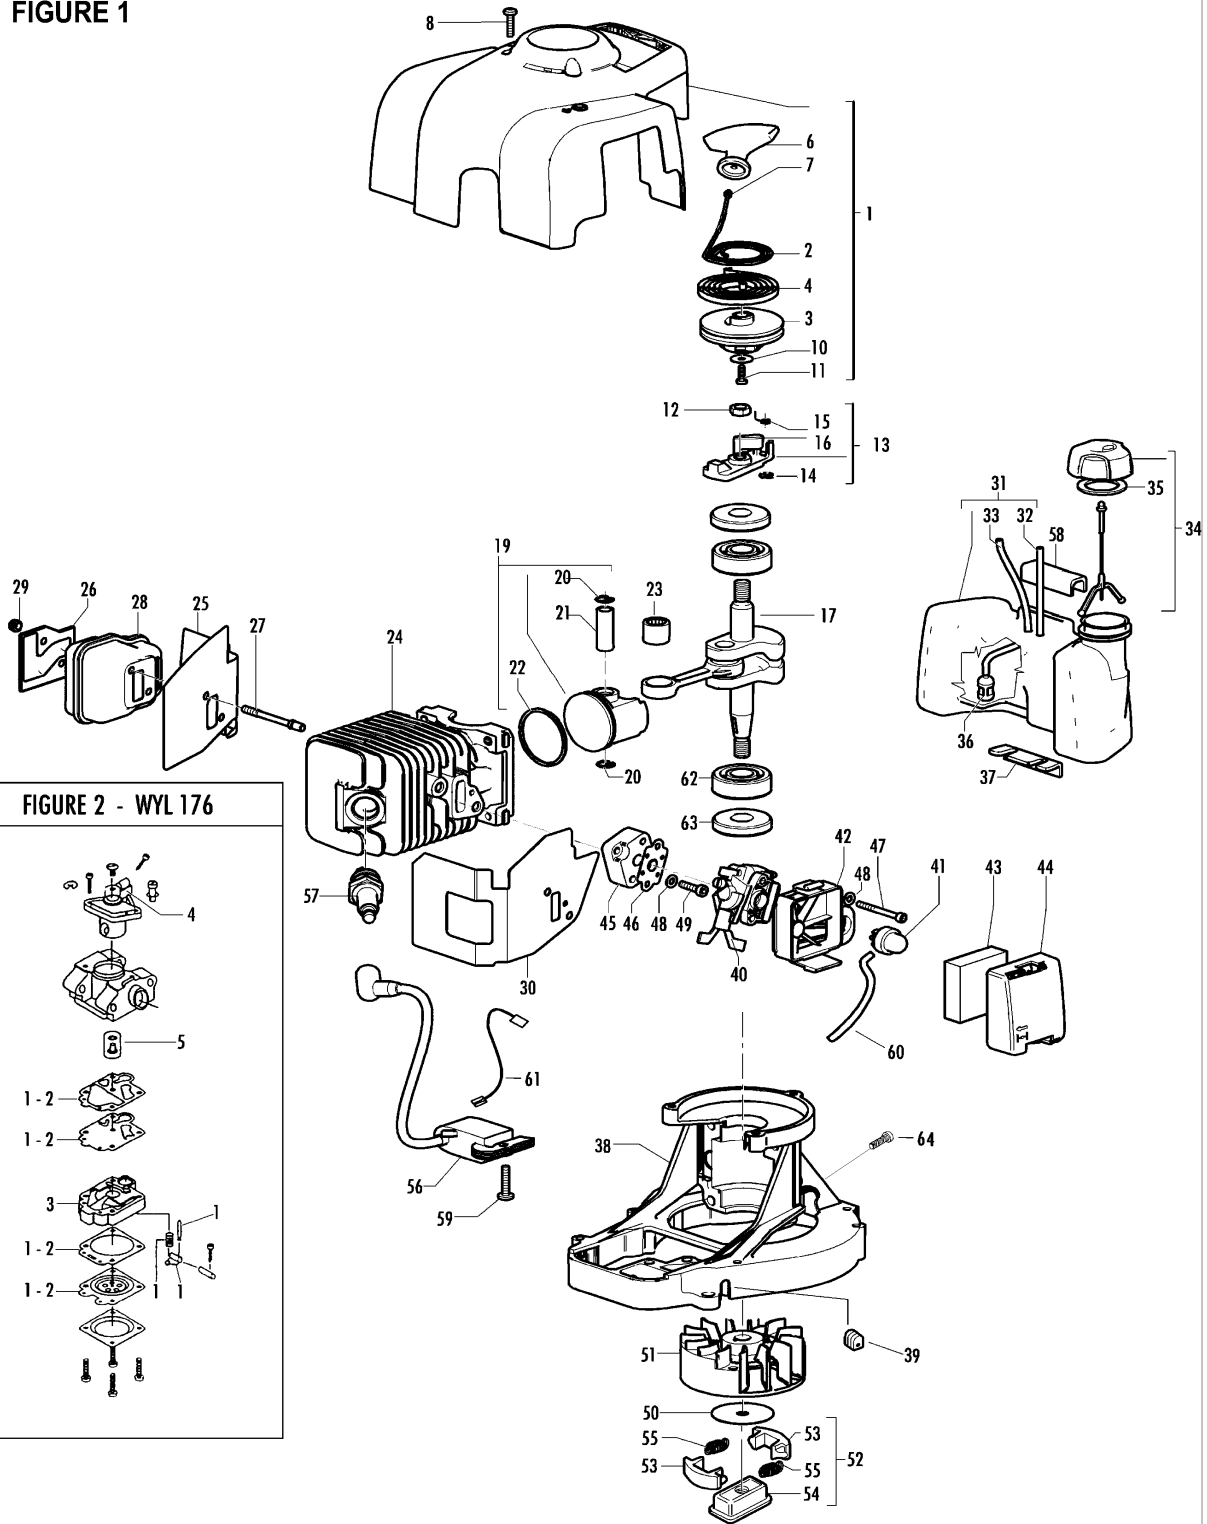

FIGURE 2 - WYL 176

FIGURE 1

Item	P/N McC	P/N ELX	Qty	DESCRIPTION
FIGURE 1				
C 1	242426	538242426	1	starter ass'y
A 2	• 241746	538241746	1	rope
B 3	• 241620	538241620	1	starter pulley
B 4	• 241619	538241619	1	spring
5	• 242042	538242042	1	rope guide
6	• 241778	538241778	1	starter handle
7	• 235612	538235612	1	washer
8	• 241963	538241963	3	screw 4x22
10	• 241703	538241703	1	washer
11	• 241077	538241077	1	screw 4x14
12	241624	538241624	1	M8 nut
13	241784	538241784	1	starter pawl ass'y
14	• 111088	538111088	1	snap ring
15	• 241782	538241782	1	spring
16	• 241781	538241781	1	pawl
17	243486	538243486	1	crank shaft assy
C 19	248177	538248177	1	piston kit
20	• 235008	538235008	2	snap ring
21	• 241735	538241735	1	piston pin
B 22	• 240002	538240002	1	piston ring
C 23	235742	538235742	1	needle bearing
C 24	242803	538242803	1	cylinder
C 25	242517	538242517	1	gasket
26	322017	538322017	1	outlet plate
27	242037	538242037	2	stud bolt
28	242131	538242131	1	muffler
29	235642	538235642	2	M5 nut
B 30	242516	538242516	1	Gasket
C 31	242492	538242492	1	fuel tank ass'y
B 32	• 229789	538229789	1	primer hose
B 33	• 242491	538242491	1	fuel hose
34	242484	538242484	1	fuel cap assy
35	• 236564	538236564	1	gasket
A 36	242505	538242505	1	pick up
37	242038	538242038	1	fuel tank grommet (lower)
38	242802	538242802	1	crankcase
39	241607	538241607	1	wires grommet
40	FIGURE 2			
41	224242-01	538022424	1	primer
42	242420	538242420	1	air filter box
B 43	242425	538242425	1	air filter
C 44	242482	538242482	1	air filter cover
C 45	242287	538242287	1	carb. spacer
A 46	242325	538242325	1	gasket
47	235808	538235808	2	screw M5x50
48	235248	538235248	4	washer
49	235806	538235806	2	screw 5x20
50	241604	538241604	1	clutch dust shield
51	243311	538243311	1	flywheel

Item	P/N McC	P/N ELX	Qty	DESCRIPTION
B 52	241793	538241793	1	clutch assy
53	• 241743	538241743	2	clutch shoe
54	• 241789	538241789	1	clutch hub
A 55	• 241794	538241794	2	spring
C 56	243429	538243429	1	ignition coil
A 57	92879	538092879	1	spark RDJ8J
58	242039	538242039	1	fuel tank grommet (upper)
59	235806	538235806	1	screw
60	242489	538242489	1	primer hose
61	242502	538242502	1	ignition coil-switch wire
C 62	241594	538241594	2	ball bearing
C 63	242994	538242994	2	seal
64	235803	538235803	4	screw M5x25

FIGURE 2				
C -	242438	538242438	1	carburettor
1	• 247955	538247955	1	repair kit K20 WYJ
2	• 247956	538247956	1	gasket kit D20 WYJ
3	• 249184	538249184	1	body pump 5-2760
4	• 249185	538249185	1	valve 34-811
5	• 249154	538249154	1	jet 0,41

A=ALTA ROTAZIONE	A=HIGH MOVING	A=HAUTE DEMANDE	A=GROBE NACHFRAGE
B=MEDIA ROTAZIONE	B=MEDIUM MOVING	B=MOYENNE DEMANDE	B=MITTELMAESSIGE
C=ALTA ROTAZIONE	C=SLOW MOVING	C=BASSE DEMANDE	C=WENIGE NACHFRAGE
NUOVI CODICI	NEW P. NUMBERS	NOUVELLES REFERENCES	NEU CODEX