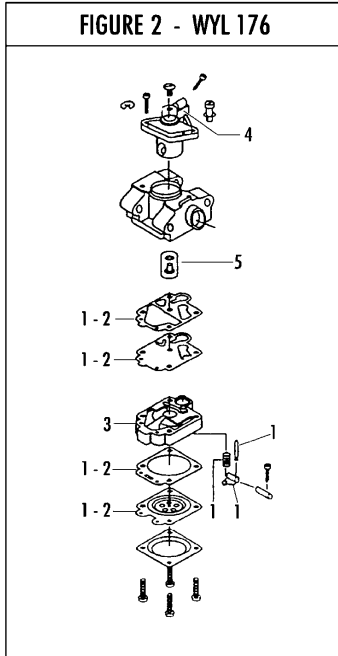

FIGURE 2 - WYL 176