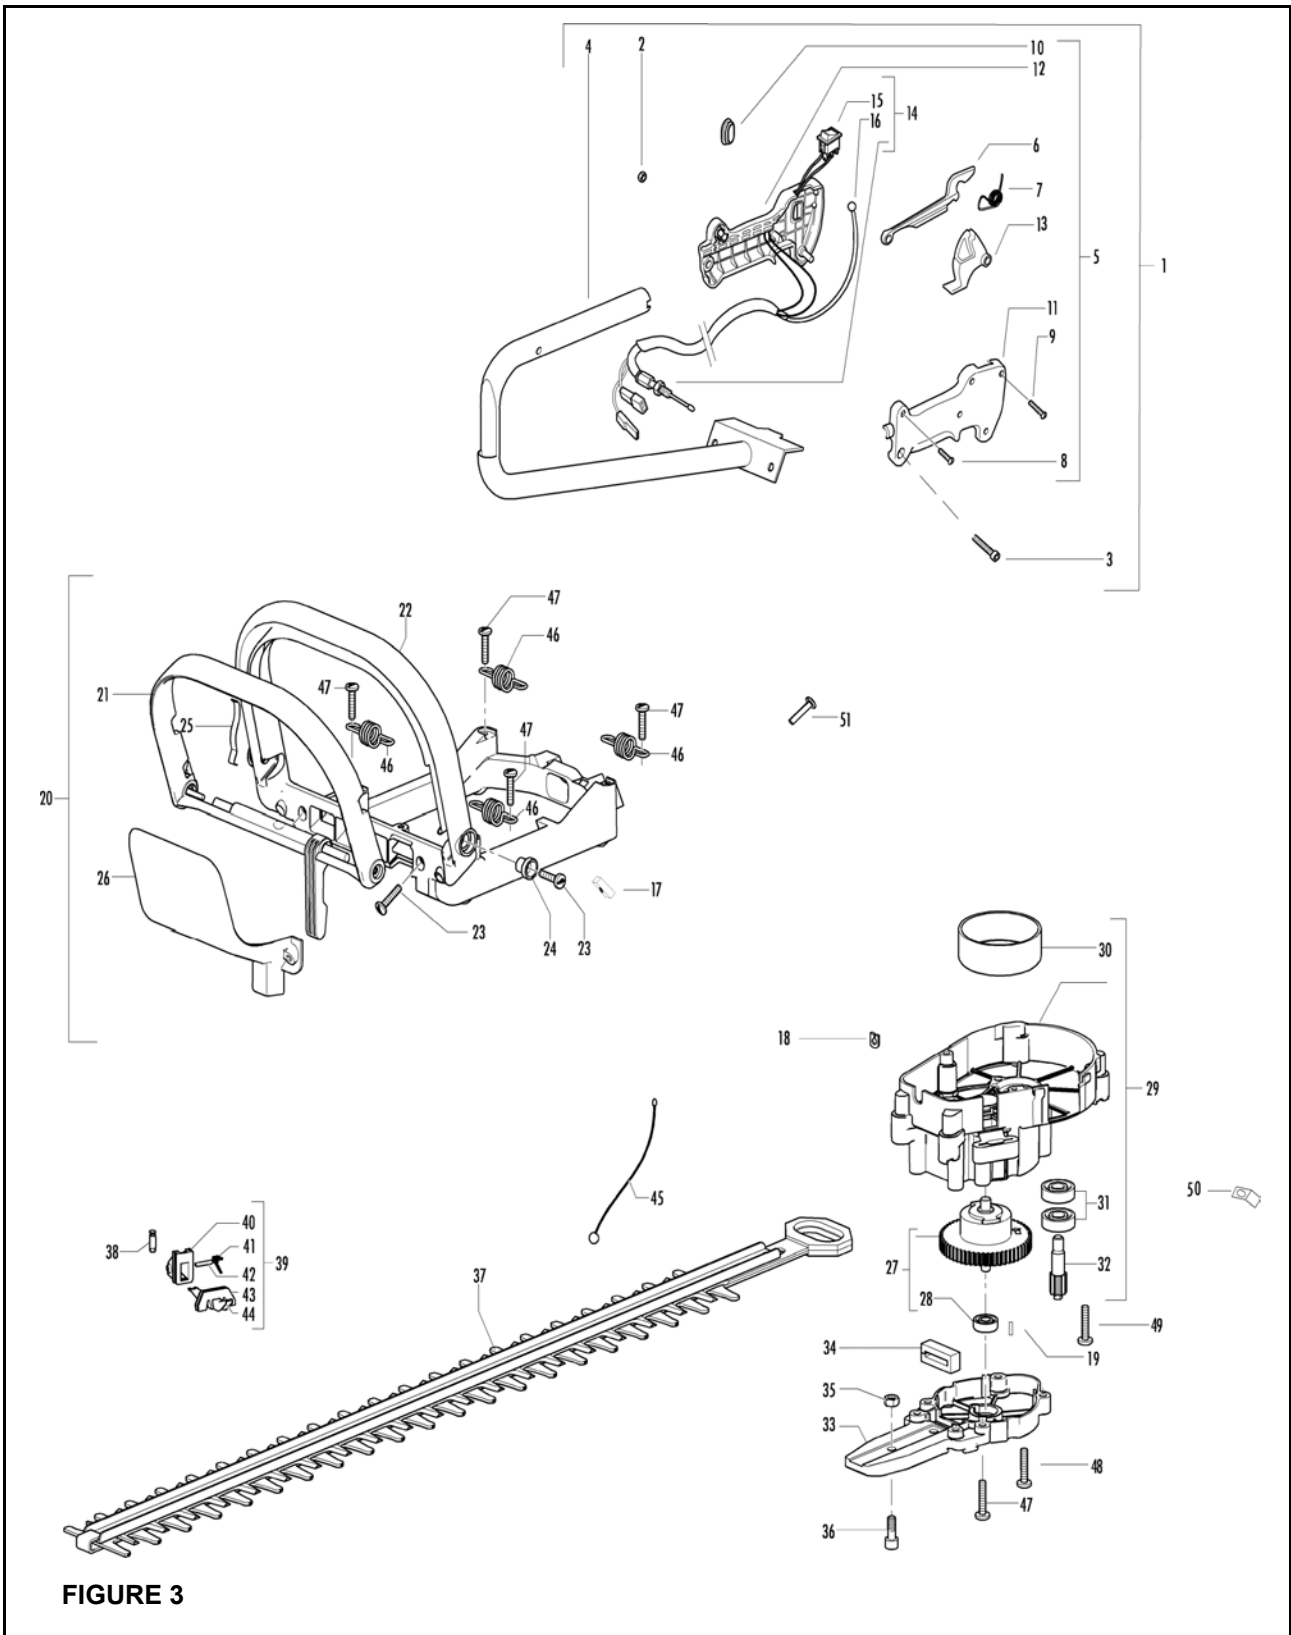

Item	P/N McC	P/N ELX	Qty	DESCRIPTION

Item	P/N McC	P/N ELX	Qty	DESCRIPTION

FIGURE 3

1	242561	538242561	1	rear handle ass'y
2	• 235216	538235216	1	nut M5
3	• 235804	538235804	1	screw M5x30
4	• 242562	538242562	1	rear handle
5	• 242563	538242563	1	trigger ass'y
6	•• 229820	538229820	1	safety lever
7	•• 240091	538240091	1	trigger spring
8	•• 240618	538240618	2	screw 3x16
9	•• 240833	538240833	3	screw 3x20
10	•• 241292	538241292	1	handle cap
11	•• 241293	538241293	1	1/2 handle right
12	•• 241294	538241294	1	1/2 handle left
13	•• 241295	538241295	1	trigger
C 14	•• 242564	538242564	1	cable/wires ass'y
15	••• 236394	538236394	1	switch
C 16	••• 242593	538242593	1	safety cable
17	229524	538229524	2	nut
18	236322	538236322	1	wires protection
19	242493	538242493	1	pin
20	248911	538248911	1	frame ass'y
21	• 242300	538242300	1	safety handle
22	• 242987	538242987	1	frame
23	• 111117	538111117	4	screw 10-14x1
24	• 242305	538242305	2	bush
25	• 242306	538242306	2	spring
C 26	• 242286	538242286	1	front handle protection
27	242430	538242430	1	blades brake ass'y
28	00216404	538216404	1	bearing
C 29	242275	538242275	1	clutch cover ass'y
30	• 242310	538242310	1	clutch drum
31	• 235897	538235897	2	bearing 6000 2RS
32	• 242312	538242312	1	gear
33	242302	538242302	1	gear box cover
B 34	242314	538242314	1	felt shield
35	235912	538235912	2	M6 nut
36	236527	538236527	2	screw M6x16
37	242497	538242497	1	blades ass'y (65 cm)
38	242329	538242329	1	pin
39	242318	538242318	1	brake coupling ass'y
40	• 242301	538024230	1	blade brake support
41	• 242321	538242321	1	spring
42	• 242319	538242319	1	pin
43	• 242316	538242316	1	cable guide
44	• 242320	538242320	1	blade brake lever

C 45	242494	538242494	1	gas wire
C 46	242307	538242307	4	spring
47	111117	538111117	14	screw 10-14X1"
48	218644	538218644	2	screw 10-14X.75
49	241963	538241963	4	screw M4x22
50	228139	538228139	1	fast-on
51	242988	538242988	2	screw M5x25

A=ALTA ROTAZIONE
B=MEDIA ROTAZIONE
C=ALTA ROTAZIONE
NUOVI CODICI

A=HIGH MOVING
B=MEDIUM MOVING
C=SLOW MOVING
NEW P. NUMBERS

A=HAUTE DEMANDE
B=MOYENNE DEMANDE
C=BASSE DEMANDE
NOUVELLES REFERENCES

A=GROBE NACHFRAGE
B=MITTELMAESSIGE
C=WENIGE NACHFRAGE
NEU CODEX